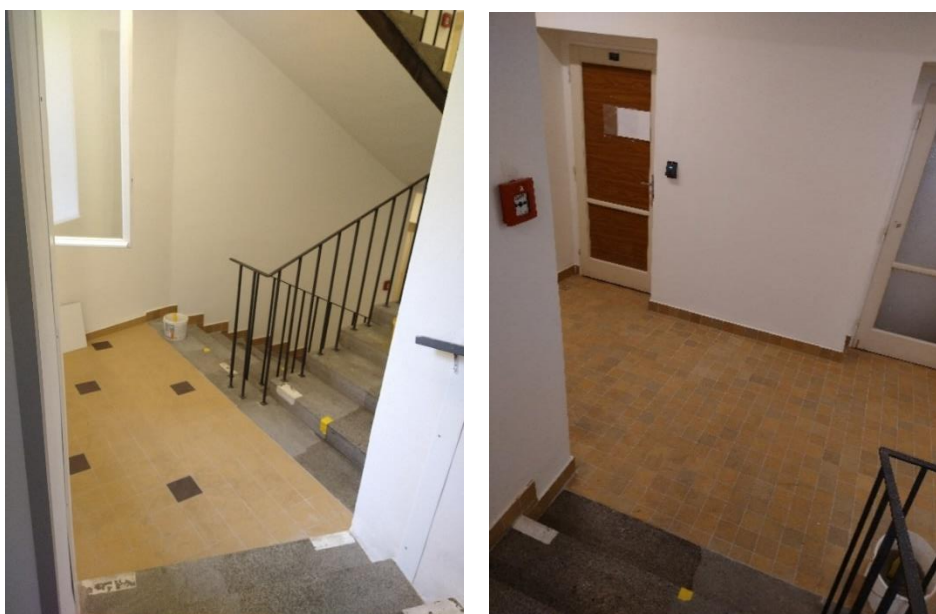

Jak dojít do učebny Jazykového centra FF UK M203 (původně číslo C-212)

Vejdeme do Celetné č. 20. Před skleněnými dveřmi (vzadu) půjdeme doleva – použijeme buď výtah, nebo schody.

Ve druhém patře se dáme doleva. Na konci chodby zahneme znovu vlevo a projdeme průchodem do budovy Nové Astorie.

Po schodišti sejdemě půl patra dolů. Dveře do učebny **M-203** vidíme na druhé fotografii vlevo.